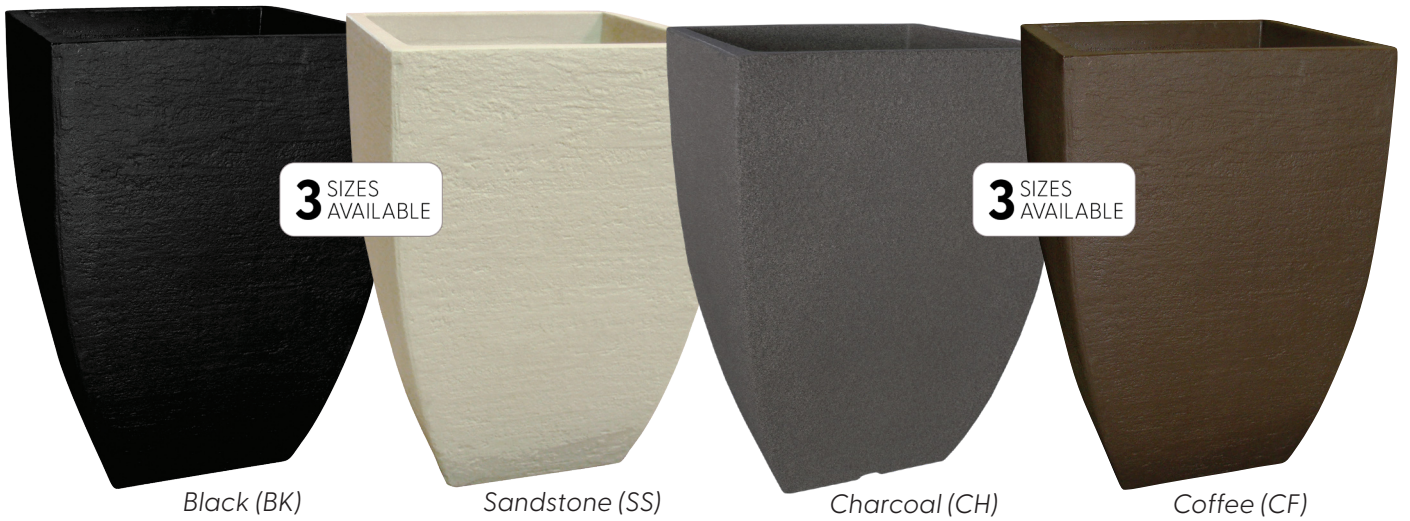

All Weather Poly Pots

Item #	Description	Dimensions	Color	Saucer
JP VQM30*	Small Square Modern	12" w x 17.5" h	BK, *SS, CH, CF *May	JP QD30
JP VQM36 *	Square Modern	14" w x 24" h	BK, SS, CH, CF	JP QD30
JP VQM48 *	Tall Square Modern	18" w x 30" h	BK, SS, CH, CF	JP QD38